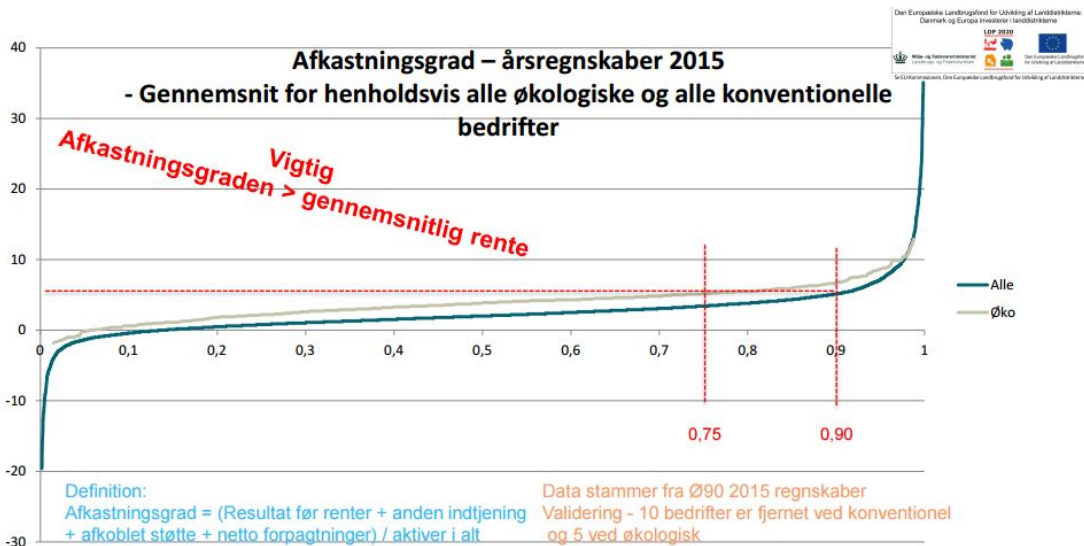

AP 1 AFKASTNINGSGRAD

**Den Europæiske Landbrugsfond for Udvikling af Landdistrikterne:
Danmark og Europa investerer i landdistrikterne**

Miljø- og Fødevareministeriet
Landbrugsstyrelsen

Den Europæiske Landbrugsfond
for Udvikling af Landdistrikterne

LDP 2020

Se 'EU-kommissionen, Den Europæiske Landbrugsfond for Udvikling af Landdistrikterne'

Inspirationsværktøj til dialog med kunden om landbrugets rentabilitet.

Dette værktøj kan bruges som inspiration til at vurdere landbrugets situation og den brændende platform til at skabe forandringer i virksomheden.